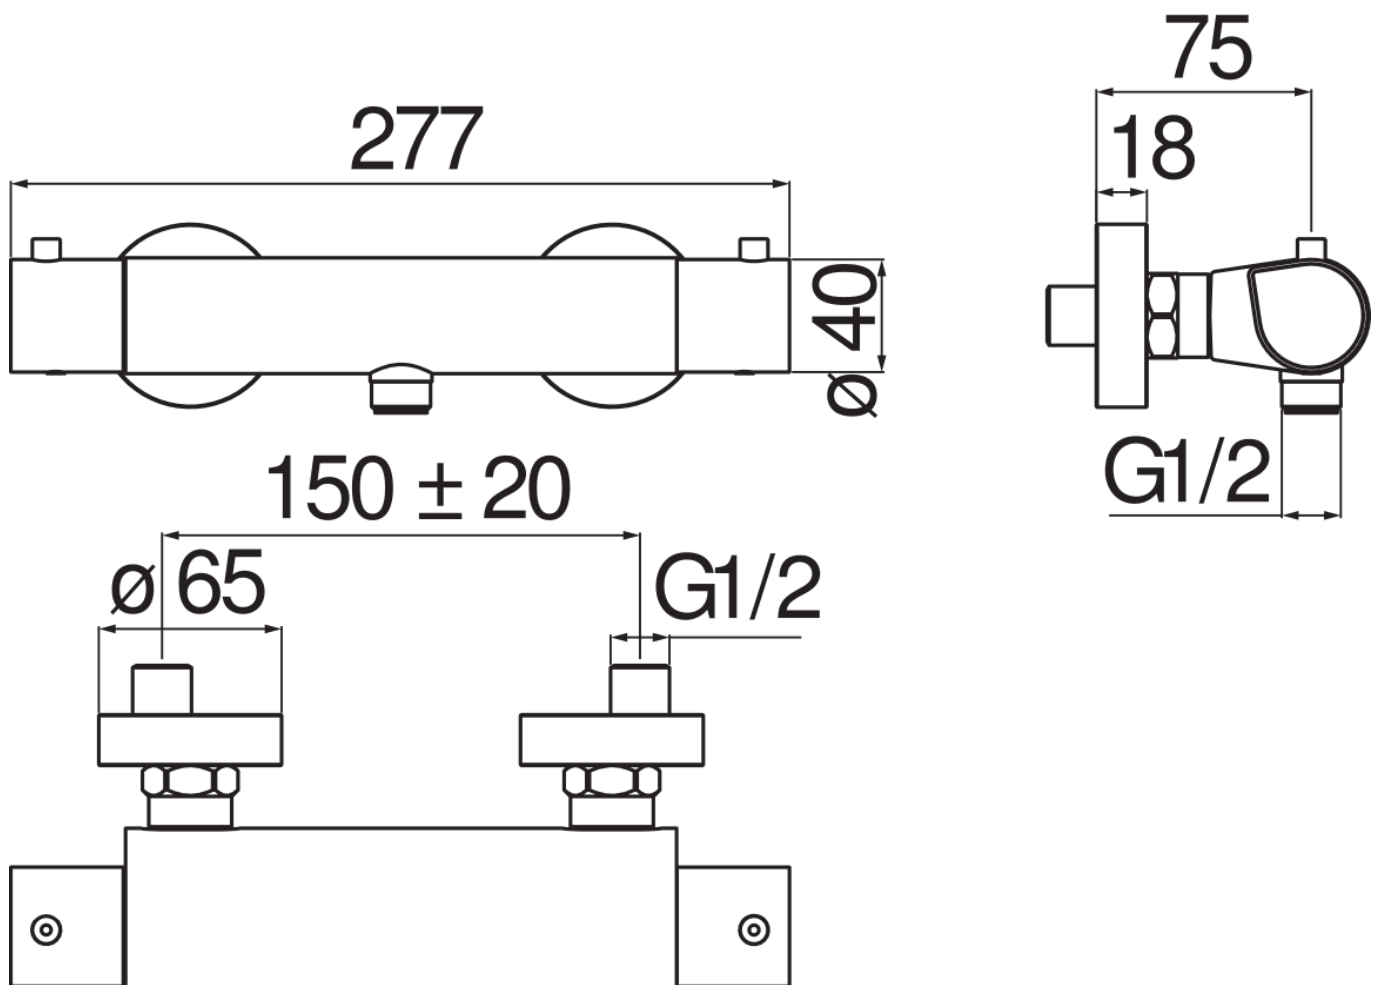

SPECIFICHE

Termostatico esterno

Chrome

Blocco di sicurezza 38° C

Valvole antiritorno

Uscita ø 1/2"

Filtri di ricambio cartuccia inclusi nella confezione

Imballo: 24 x 25 x 8 cm / 0,0048 m³ / 2,6 kg

CERTIFICAZIONI

DIAGRAMMA DI PORTATA: ACQUA CALDA/FREDDA

DIAGRAMMA DI PORTATA: ACQUA MISCELATA